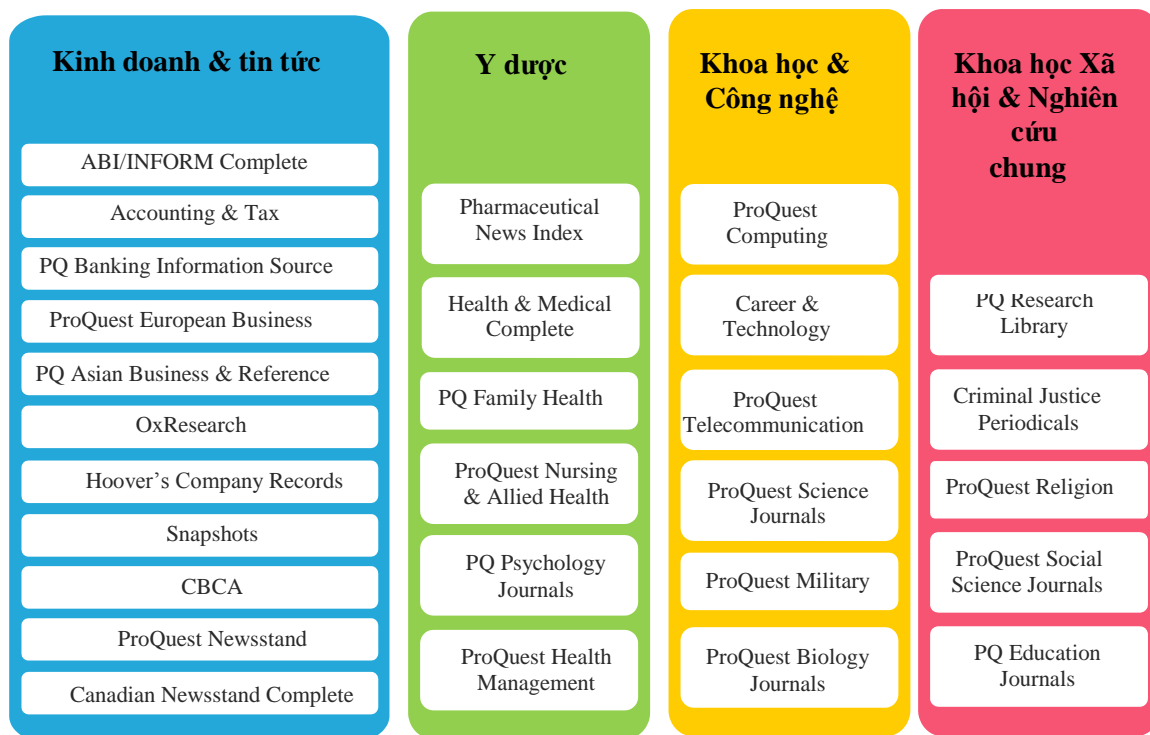

**THÔNG BÁO**  
V/v Sử dụng cơ sở dữ liệu PROQUEST

- Địa chỉ truy cập: <https://dbonline.cesti.gov.vn/login?url=https://search.proquest.com/central/index?accountid=39958>
- Tài khoản truy cập: **dhqthb**
- Mật khẩu: **dhqthb**
- Là CSDL toàn văn tổng hợp lớn nhất hiện nay.
- Tích hợp của 28 CSDL được ưa dùng nhất, bao gồm:

Bao quát các nguồn tài liệu từ xuất bản phẩm định kỳ, luận văn, luận án,... đến các hồ sơ doanh nghiệp như:

<b>Xuất bản phẩm định kỳ</b>	Tạp chí học thuật, báo, tập san, ấn phẩm thương mại	17.000+
<b>Luận án, Luận văn</b>	Có giá trị quan trọng về mặt học thuật	56.000+
<b>Báo cáo hàng năm</b>	Mục tiêu, vị trí tài chính và triển vọng phát triển của các tập đoàn lớn trên toàn thế giới	7.200+
<b>Nghiên cứu thị trường &amp; ngành công nghiệp</b>	Phân tích chi tiết về phân khúc thị trường và các ngành công nghiệp – tập trung ở cấp độ khu vực và quốc gia	4.800+ báo cáo
<b>Báo cáo Quốc gia</b>	Tập trung phân tích kinh tế, chính trị, kinh doanh, hướng nghiệp ... ở mỗi quốc gia	285.000+ bài tạp chí 280+ báo cáo
<b>Tình huống kinh doanh</b>	Nguồn tài nguyên hữu ích từ những bộ sưu tập, tạp chí đáng chú ý cho các khóa học kinh doanh giảng dạy.	6.000+
<b>Công trình nghiên cứu</b>	Cập nhật các nghiên cứu theo tháng, hoặc thậm chí nhiều năm trước khi được đăng tải lên các tạp chí	26.100+
<b>Videos</b>	Video đào tạo theo các chủ đề & quá trình điều dưỡng	450+
<b>Báo cáo năng lực văn hóa</b>	Tài liệu vô giá trong việc điều trị bệnh nhân dựa trên đức tin và tập quán của bệnh nhân	40+ báo cáo
<b>Hồ sơ Công ty Hoover</b>	Tổng quan, phân tích cạnh tranh và thông tin tài chính của công ty	43.200+
<b>Kỷ yếu Hội nghị</b>	Phản ánh sự phát triển của hoạt động nghiên cứu – Là nơi đầu tiên 1 ý tưởng được chia sẻ.	1.000+
<b>Snapshot Series</b>	Dữ liệu thị trường toàn cầu theo từng ngành , khu vực	9.100+